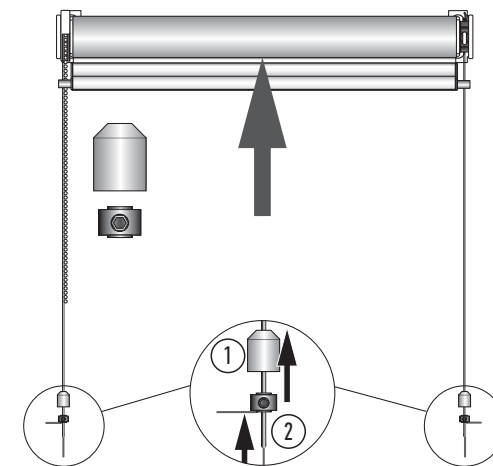

10b

10b-2

10b-3

10b-4

10b-5

10c-1

10c-2

10c-3

10c-4

Правила эксплуатации

- Подъем и опускание полотна ткани осуществляется с помощью цепочки управления или электропривода. Фиксация нижней планки на любом уровне происходит автоматически.
- Установка и эксплуатация изделия должна осуществляться только внутри помещений при температуре воздуха в зоне установке не ниже +16°C и относительной влажности не более 70%.
- Необходимо избегать любого механического воздействия на полотно и комплектующие, а также попадания грязи на полотно ткани.
- Допускается только сухая чистка полотна ткани мягкой щеткой или пылесосом.
- Не допускается резкий подъем и опускание полотна.
- Не допускается самостоятельный ремонт изделия клиентом.
- Не допускается эксплуатация изделия без ограничителей цепи.
- Не допускается эксплуатация изделия без ограничителей цепи.